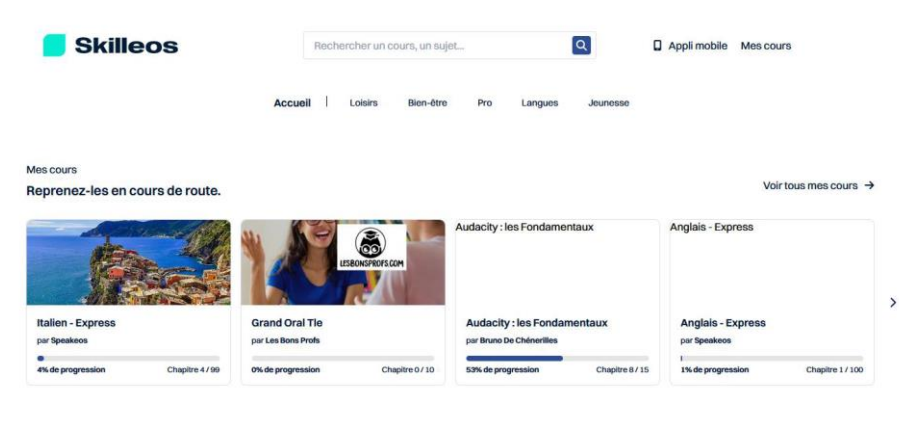

Se souvenir de mon choix

Continuer

Cliquez sur Continuer

Si vous ne voulez pas avoir cette page à chaque fois, cochez la case « Se souvenir de mon choix », puis cliquez sur Continuer.

Vous arrivez ensuite sur le site de la ressource concernée : films, cours en ligne ou livres en format FROG.

Site de Médiathèque Numérique :

Site de Skilleos :

Site de Mobidys :

2ème manière :

Une fois connecté à votre compte sur le site de la MDO, dans la partie En un clic !, cliquez sur Ressources numériques

The screenshot shows the MDO website interface. On the left, a yellow box titled "En un clic !" contains a vertical menu with icons and text: "Ressources numériques", "Formations", "Outils d'animation", and "Carte des médiathèques". Below this menu are social media icons for Facebook, Instagram, and YouTube, and the text "Suivez-nous". A blue arrow points from the text above to the "Ressources numériques" menu item. To the right, a green box titled "Actualités" features a scrollable list of news items. The first item is an exhibition announcement for "Exposition de peintures de Suzanne Tellier à La Madeleine Bouvet". The announcement includes the dates "Du 20/11/2023 au 31/12/2024", the target audience "Familles", and the location "Alençon Courteille". A blue button labeled "Lire la suite" is positioned below the announcement. To the right of the announcement is a detailed poster for the exhibition, featuring the artist's name "SUZANNE TELLIER", the title "EXPOSITION PEINTURE", a QR code, and contact information for the "BIBLIOTHEQUE LA MADELEINE BOUVET".