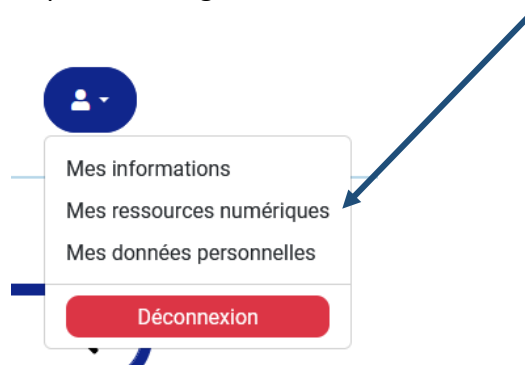

Pour savoir quelles médiathèques sont partenaires, [consultez cette page](#).

[S'inscrire aux ressources numériques](#)

Connexion

Mon adresse email

Saisir votre adresse email

Mon mot de passe

Saisir votre mot de passe

[Connexion](#)

[Mot de passe oublié](#)

[Inscription ressources numériques](#)

Le bouton « Se connecter » se transforme en bouton de profil :

Une fois connecté, vous avez 2 manières d'y accéder :

1^{ère} manière :

Cliquez sur le bouton de profil

Dans la fenêtre qui s'ouvre, cliquez sur la ligne Mes ressources numériques

Choisissez la ressource à laquelle vous voulez accéder (Médiathèque numérique pour voir des films et des séries, Skilleos pour les cours en ligne, Mobidys pour les livres au format FROG) :